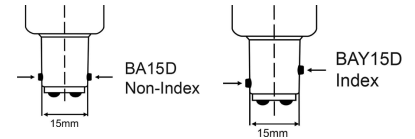

Perko, Hella and Aqua Signal Navigation Light Conversion Guide to Lunasea LED's

	Style/Model	Nav Light Color	Bulb Style	Mfg. Bulb No.	Lunasea #
Perko					
	200	Single White	BAY 15D	375-12V-25W 375-24V-25W	LLB-28NW-24-SY
		Single Red			LLB-28NR-24-SY
		Single Green			LLB-28NG-24-SY
		Bi-Colour Red/Green			LLB-28NB-24-00
		Tri-Color			LLB-28NT-24-00
	1127, 1130	Single White	BA 15D	374-001-CLR	LLB-28NW-24-SD
		Single Red			LLB-28NR-24-SD
		Single Green			LLB-28NG-24-SD
	362, 371, 455, 466, 1134, 1137, 1209,1311, 1330,1400 1401	Single White		SPE 90, 1004	LLB-28NW-24-SD
		120, 170	Single White	Festoon 42 mm	70-DP1-CLR, 12 VDC 67-DP1-CLR, 12 VDC
Single Red			LLB-189R-21-OZ		
Single Green			LLB-189G-21-OZ		
Bi-Colour Red/Green			LLB-189B-21-OZ		
Hella					
	2386, 2984	Single White	BAY 15D	78292 (003488301), 12 VDC - (003488311), 24 VDC	LLB-28NW-24-SY
		Single Red			LLB-28NR-24-SY
		Single Green			LLB-28NG-24-SY
		Bi-Colour Red/Green			LLB-28NB-24-00
		Tri-Colour Red/Green/White			LLB-28NT-24-00
	3562	Single White	Festoon 42 mm	78206 (H83205001), 12 VDC - (H83205011), 24 VDC	LLB-189W-21-OZ
		Single Red			LLB-189R-21-OZ
		Single Green			LLB-189G-21-OZ
Aqua Signal					
	Series 40 & 41	Single White	BAY 15D	90005-7, 12 VDC 90006-7, 24 VDC	LLB-28NW-24-SY
		Single Red			LLB-28NR-24SY
		Single Green			LLB-28NG-24-SY
	Series 40	Bi-Colour Red/Green		90002-7, 12 VDC 90003-7, 24 VDC	LLB-28NB-24-00
	Series 41	Bi-Colour Red/Green			LLB-28NB-24-10
Series 40	Tri-Colour Red/Green/White		LLB-28NT-24-00		
	Series 25	Single White	Festoon 42 mm	2010-Present 90203-7, 12 VDC	LLB-189W-21-OZ
		Single Red			LLB-189R-21-OZ
		Single Green			LLB-189G-21-OZ
		Bi-Colour Red/Green			LLB-189B-21-OZ
Series 25		Single White	Dimpled Festoon 42 mm	Old Style 900200-7, 12 VDC 900201-7, 24 VDC	LLB-319W-71-OZ
		Single Red			LLB-319R-71-OZ
		Single Green			LLB-319G-71-OZ
		Bi-Colour Red/Green			LLB-319B-71-OZ